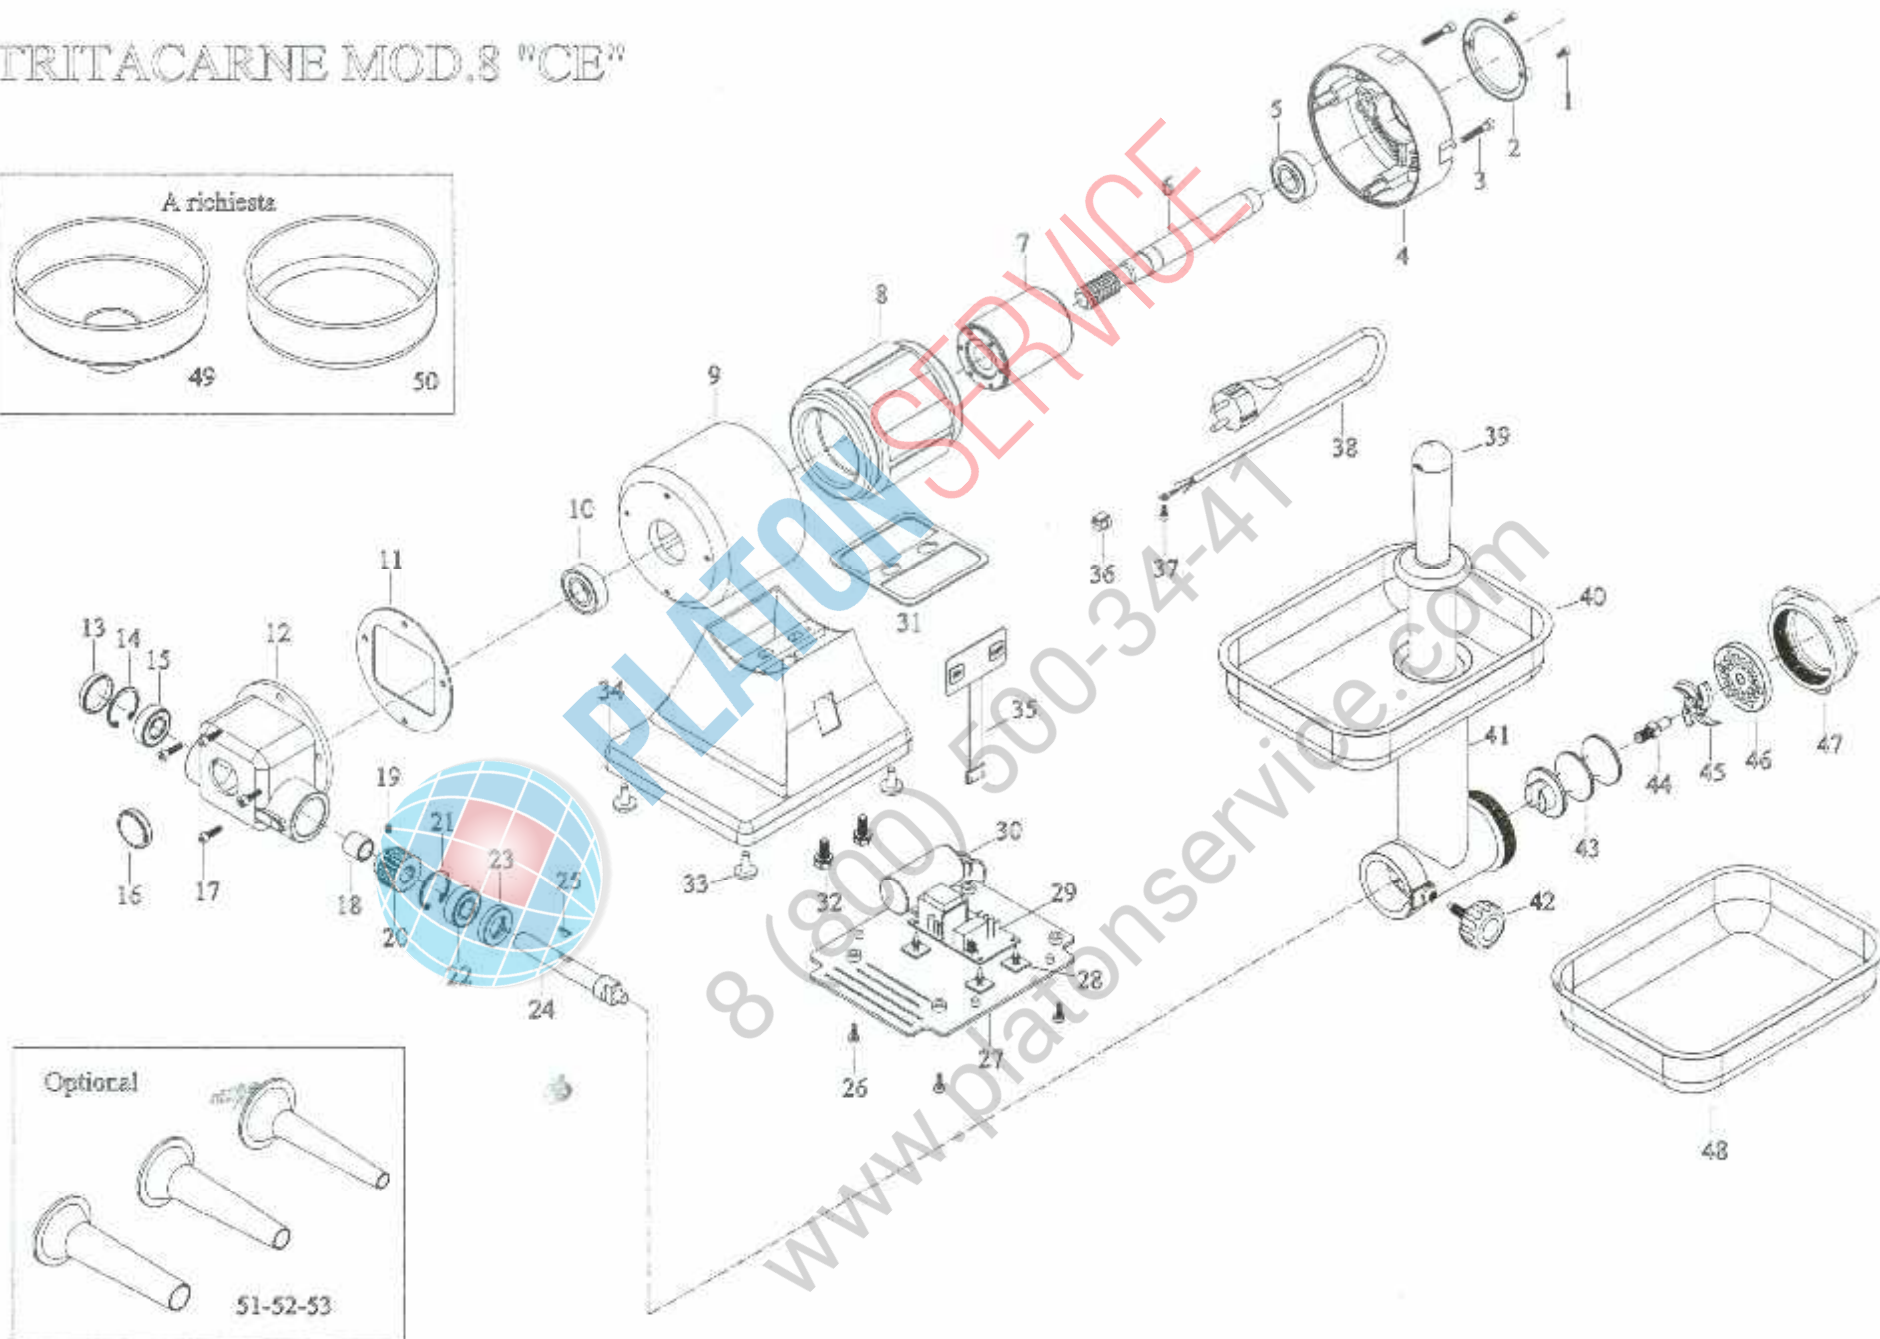

TRITACARNE MOD.8 "CE"

PLATON SERVICE
8 (800) 500-34-41
www.platonservice.com