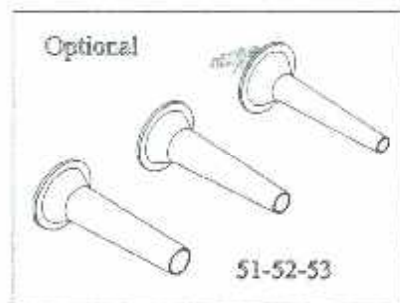

TRITACARNE MOD.8 "CE"

PLATON SERVICE
8 (800) 500-34-41
www.platonservice.com